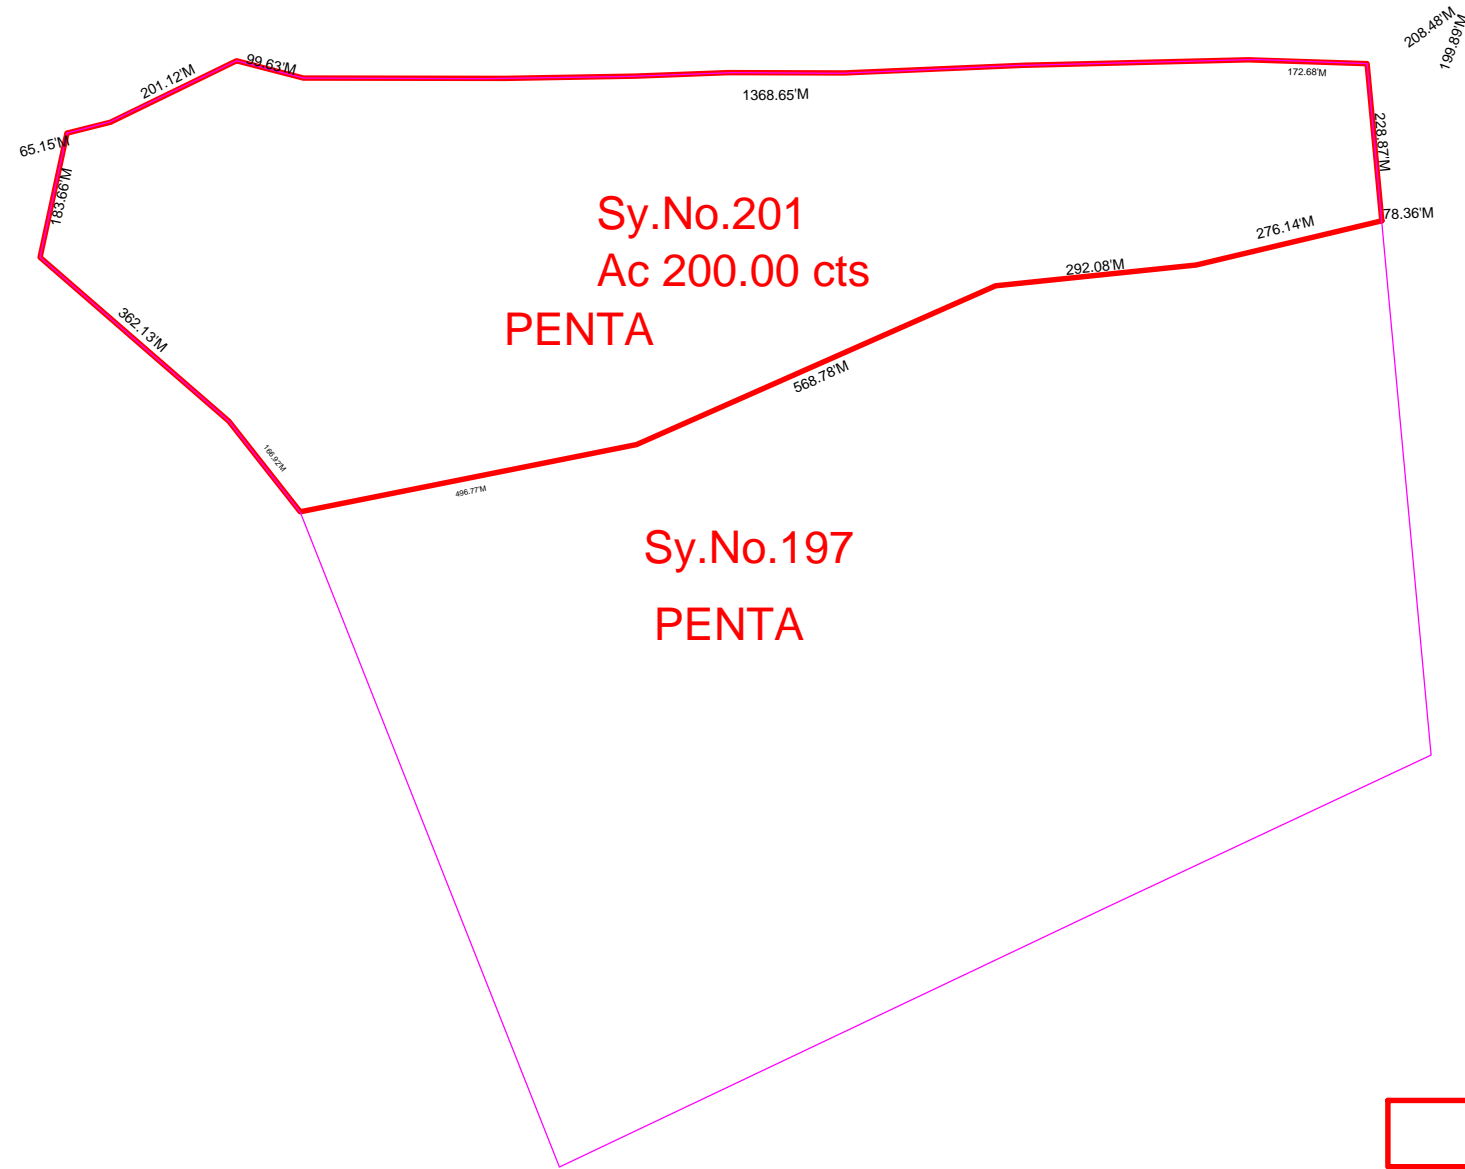

MAP OF S.No. 201 OF PENTA (V) , PADMANABHAM (M).VISAKHAPATNAM

Sy.No.255
ANANTAVARAM

INDEX

PENTA : Sy.No. 201 = Ac 200 cts